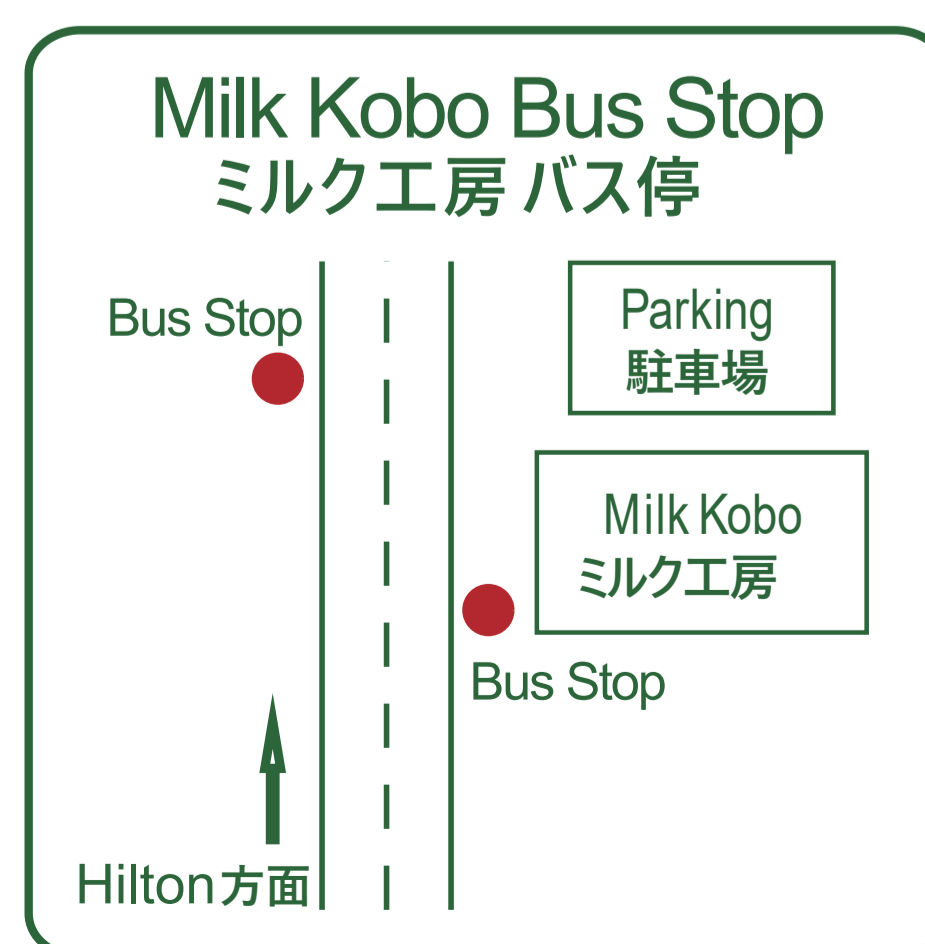

Departure 出発地		KutchanSt. 倶知安駅	KutchanSt. 倶知安駅	KutchanSt. 倶知安駅
JR Kutchan St. JR倶知安駅	Dep 発	11:20	15:20	18:20
Lucky Supermarket ラッキー(倶知安十字街)	Dep 発	11:22	15:22	18:22
MaxValu Supermarket マックスバリュ	Dep 発	11:25	15:25	18:25
Tamashi Bar 魂バー	Dep 発	11:35	15:35	18:35
Milk Kobo ミルク工房	Dep 発	11:43	15:43	
Hinode Hills ヒノデヒルズ	Dep 発	11:45	15:45	18:45
Ritz-Carlton Reserve リッツ・カールトン・リザーブ	Dep 発	11:49	15:49	18:49
Hilton Niseko Village ヒルトンニセコビレッジ	Arr 着	11:53	15:53	18:53

- 乗車待ちの間および乗車中は、ソーシャルディスタンスを保ち、手指消毒液のご使用をお願いいたします。
- 定刻どおり発車いたしますので、ロビーの正面玄関横に並んでお待ちください。
- バススケジュールは変更の可能性がございます。最新情報を事前にホテルまでご確認ください。
- ヒラフエリアでの乗車 / 下車はウェルカムセンターのみとなります。
- 乗車時にルームキーまたは乗車券をドライバーにご提示ください。
- 座席には限りがございますので、満席の場合はご了承ください。

- Please keep social distancing and use hand sanitizer for your protection during waiting and boarding a bus.
- Please queue in the lobby by the main doors. The bus departure cannot be delayed for any reason.
- Schedule is subject to change. Please check times in the lobby for updated schedule information.
- Please note that the Welcome Center is the only boarding/alighting point in the Hirafu area.
- To board the bus, please present your room key or boarding pass to the driver.
- Seat numbers are limited. Thank you for your cooperation in sharing your seat.

Please board the bus displaying the Hilton logo, or wait inside the station waiting room until the driver comes inside to announce the bus departure.

ホテル行きの表示があるバスにご乗車いただくか、駅待合室付近でお待ちいただければ係員がお迎えにまいります。