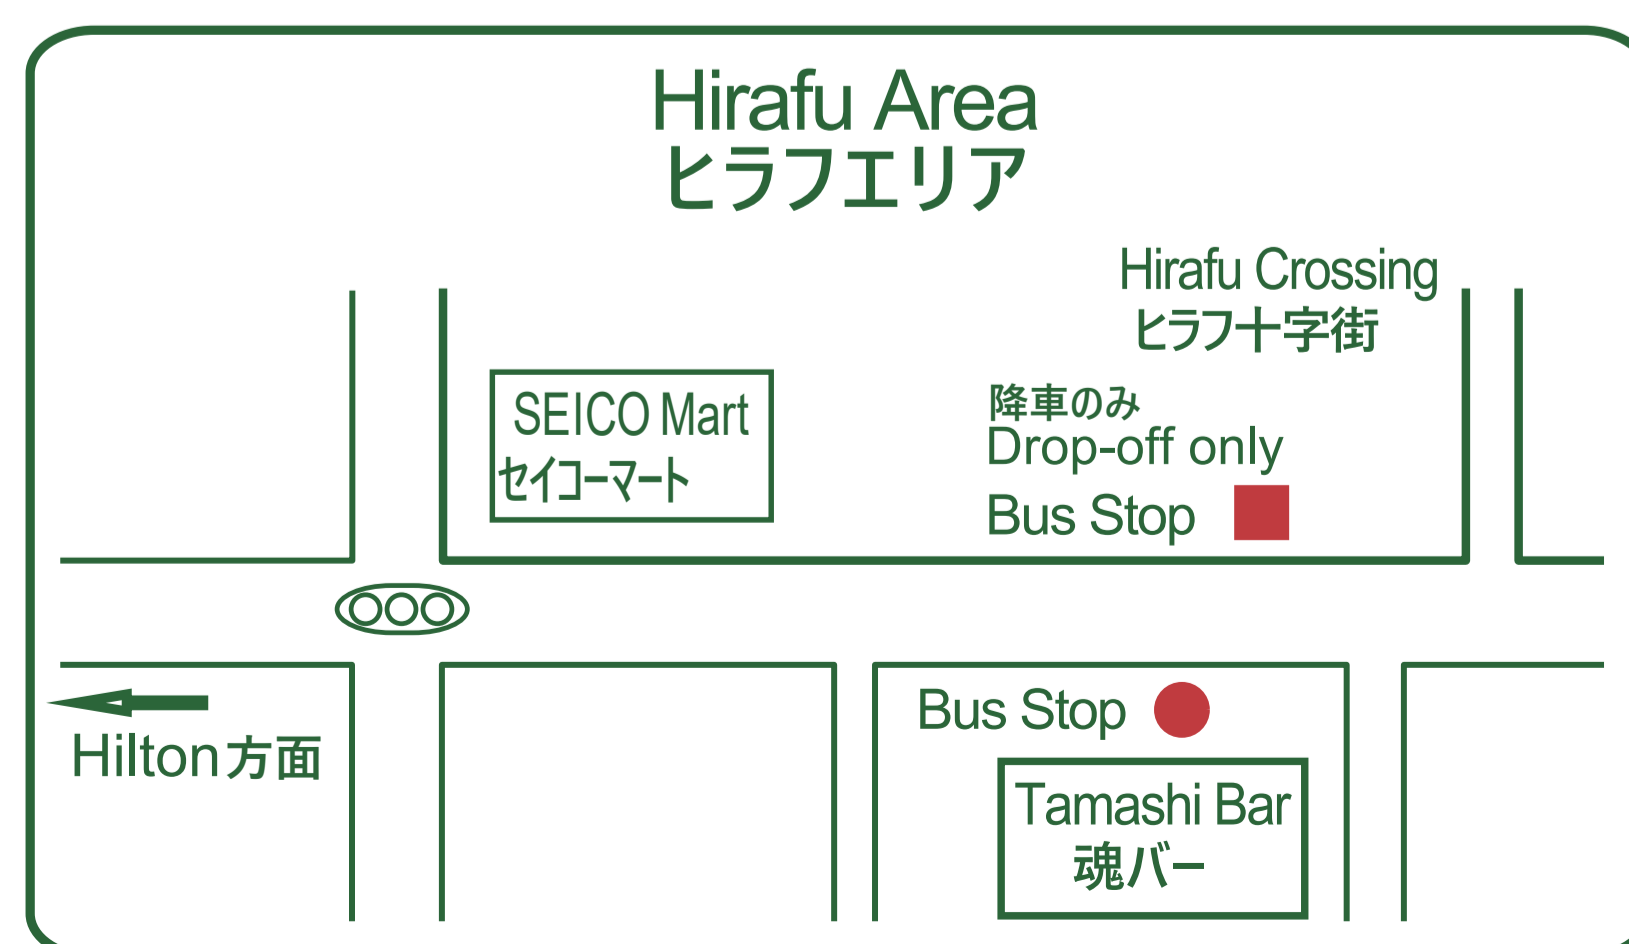

Destination 行先		KutchanSt. 倶知安駅	KutchanSt. 倶知安駅	KutchanSt. 倶知安駅	KutchanSt. 倶知安駅
Hilton Niseko Village ヒルトンニセコビレッジ	Dep 発	7:10	10:30	14:20	17:20
Ritz-Carlton Reserve リッツ・カールトン・リザーブ	Dep 発	7:14	10:34	14:24	17:24
Hinode Hills ヒノデヒルズ	Dep 発	7:18	10:38	14:28	17:28
Milk Kobo ミルク工房	Dep 発		10:40	14:30	
Niseko Golf Course ニセコゴルフコース	Dep 発	7:40			
Hirafu Crossing ヒラフ十字街	Dep 発		10:48	14:38	17:38
MaxValu Supermarket マックスバリュ	Dep 発		10:58	14:48	17:48
Lucky Supermarket ラッキー(倶知安十字街)	Dep 発		11:01	14:51	17:51
JR Kutchan St. JR倶知安駅	Arr 着		11:03	14:53	17:53

Departure 出発地		KutchanSt. 倶知安駅	KutchanSt. 倶知安駅	KutchanSt. 倶知安駅
JR Kutchan St. JR倶知安駅	Dep 発	11:20	15:20	18:20
Lucky Supermarket ラッキー(倶知安十字街)	Dep 発	11:22	15:22	18:22
MaxValu Supermarket マックスバリュ	Dep 発	11:25	15:25	18:25
Tamashi Bar 魂バー	Dep 発	11:35	15:35	18:35
Milk Kobo ミルク工房	Dep 発	11:43	15:43	
Hinode Hills ヒノデヒルズ	Dep 発	11:45	15:45	18:45
Ritz-Carlton Reserve リッツ・カールトン・リザーブ	Dep 発	11:49	15:49	18:49
Hilton Niseko Village ヒルトンニセコビレッジ	Arr 着	11:53	15:53	18:53

- ◆ 乗車待ちの間および乗車中は、ソーシャルディスタンスを保ち、手指消毒液のご使用をお願いいたします。
- ◆ 定刻どおり発車いたしますので、ロビーの正面玄関横に並んでお待ちください。
- ◆ バススケジュールは変更の可能性がございます。最新情報を事前にホテルまでご確認ください。
- ◆ ヒラフエリアでの乗車 / 下車はウェルカムセンターのみとなります。
- ◆ 乗車時にルームキーまたは乗車券をドライバーにご提示ください。
- ◆ 座席には限りがございますので、満席の場合はご了承ください。

- ◆ Please keep social distancing and use hand sanitizer for your protection during waiting and boarding a bus.
- ◆ Please queue in the lobby by the main doors. The bus departure cannot be delayed for any reason.
- ◆ Schedule is subject to change. Please check times in the lobby for updated schedule information.
- ◆ Please note that the Welcome Center is the only boarding/alighting point in the Hirafu area.
- ◆ To board the bus, please present your room key or boarding pass to the driver.
- ◆ Seat numbers are limited. Thank you for your cooperation in sharing your seat.