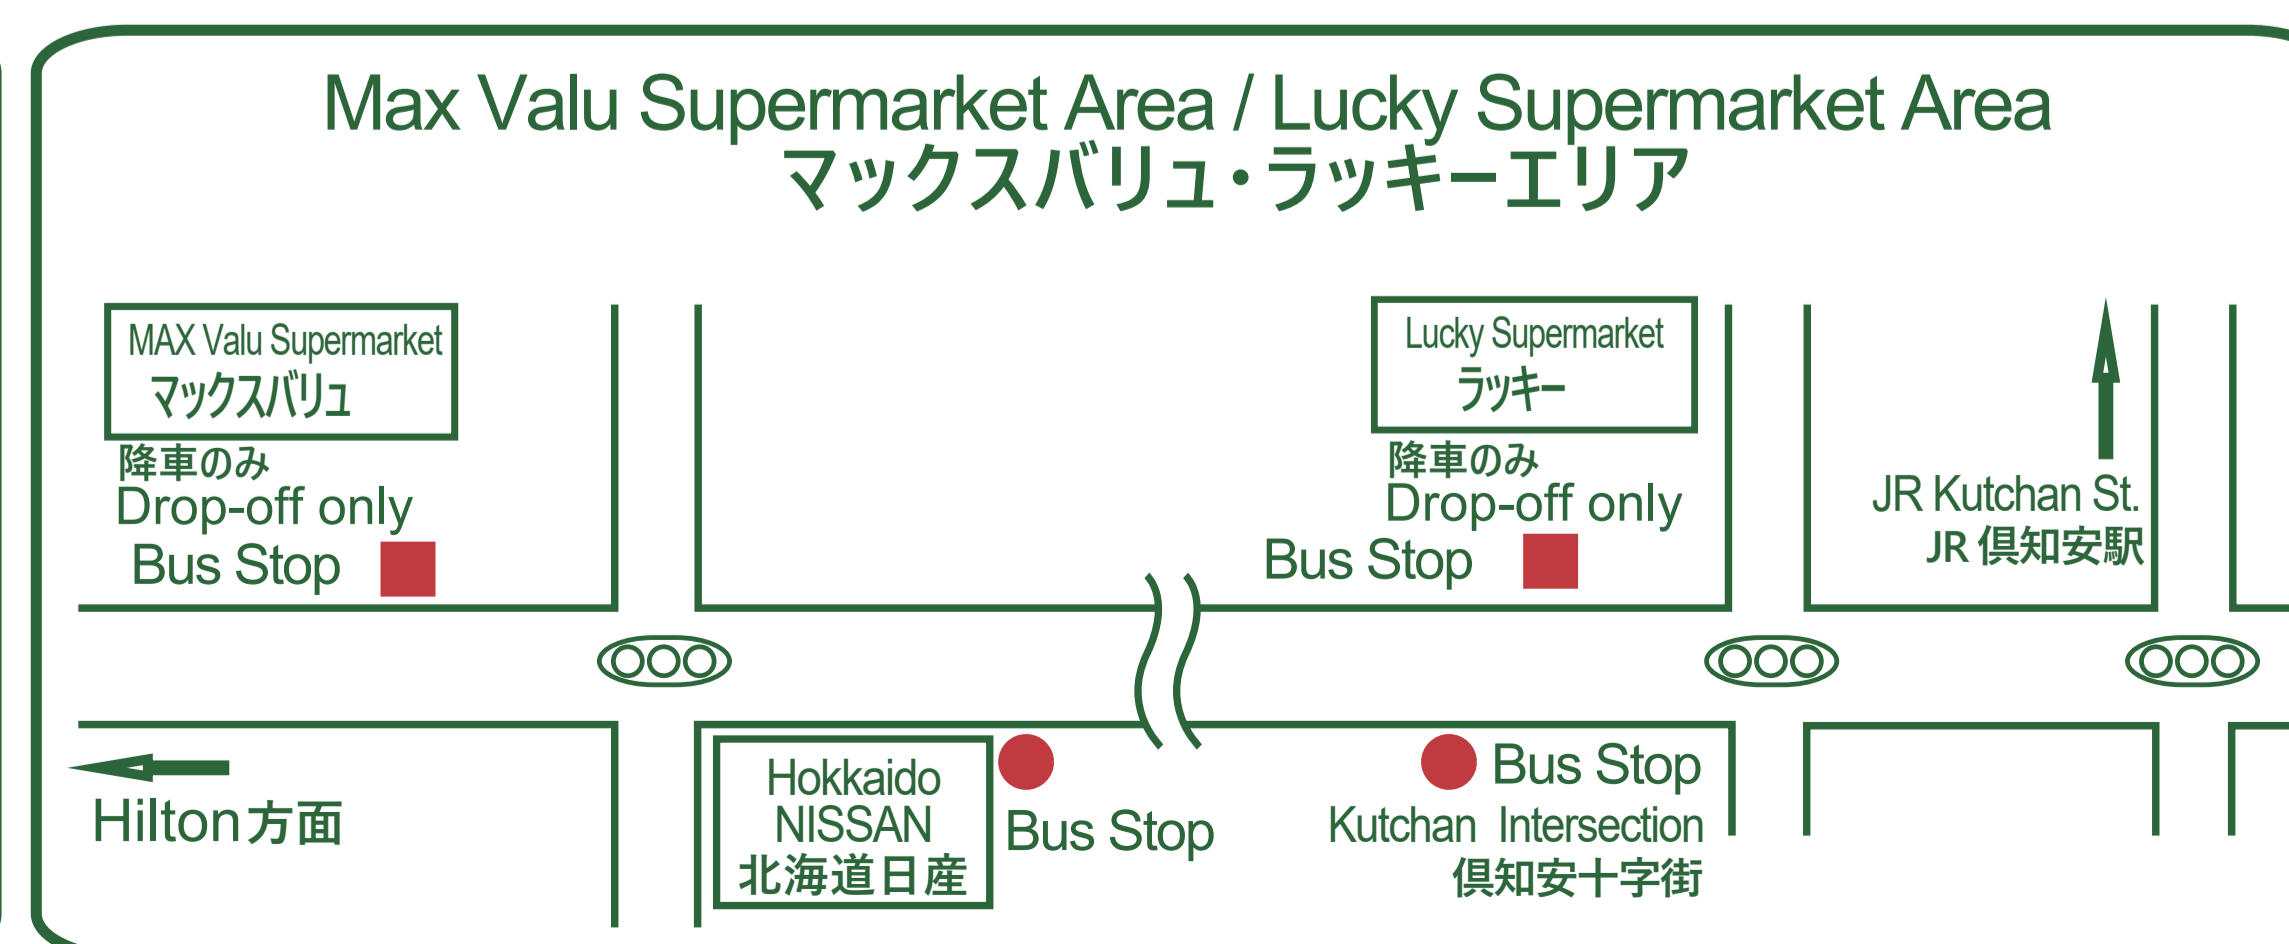

Departure 出発地		KutchanSt. 倶知安駅	KutchanSt. 倶知安駅	KutchanSt. 倶知安駅
JR Kutchan St. JR倶知安駅	Dep 発	11:20	15:20	18:20
Lucky Supermarket ラッキー(倶知安十字街)	Dep 発	11:22	15:22	18:22
MaxValu Supermarket マックスバリュ	Dep 発	11:25	15:25	18:25
Tamashi Bar 魂バー	Dep 発	11:35	15:35	18:35
Milk Kobo ミルク工房	Dep 発	11:43	15:43	
Hinode Hills ヒノデヒルズ	Dep 発	11:45	15:45	18:45
Ritz-Carlton Reserve リッツ・カールトン・リザーブ	Dep 発	11:49	15:49	18:49
Hilton Niseko Village ヒルトンニセコビレッジ	Arr 着	11:53	15:53	18:53

- 乗車待ちの間および乗車中は、ソーシャルディスタンスを保ち、手指消毒液のご使用をお願いいたします。
- 定刻どおり発車いたしますので、ロビーの正面玄関横に並んでお待ちください。
- バススケジュールは変更の可能性がございます。最新情報を事前にホテルまでご確認ください。
- ヒラフエリアでの乗車 / 下車はウェルカムセンターのみとなります。
- 乗車時にルームキーまたは乗車券をドライバーにご提示ください。
- 座席には限りがございますので、満席の場合はご了承ください。

- Please keep social distancing and use hand sanitizer for your protection during waiting and boarding a bus.
- Please queue in the lobby by the main doors. The bus departure cannot be delayed for any reason.
- Schedule is subject to change. Please check times in the lobby for updated schedule information.
- Please note that the Welcome Center is the only boarding/alighting point in the Hirafu area.
- To board the bus, please present your room key or boarding pass to the driver.
- Seat numbers are limited. Thank you for your cooperation in sharing your seat.

Please board the bus displaying the Hilton logo, or wait inside the station waiting room until the driver comes inside to announce the bus departure.

ホテル行きの表示があるバスにご乗車いただくか、駅待合室付近でお待ちいただければ係員がお迎えにまいります。