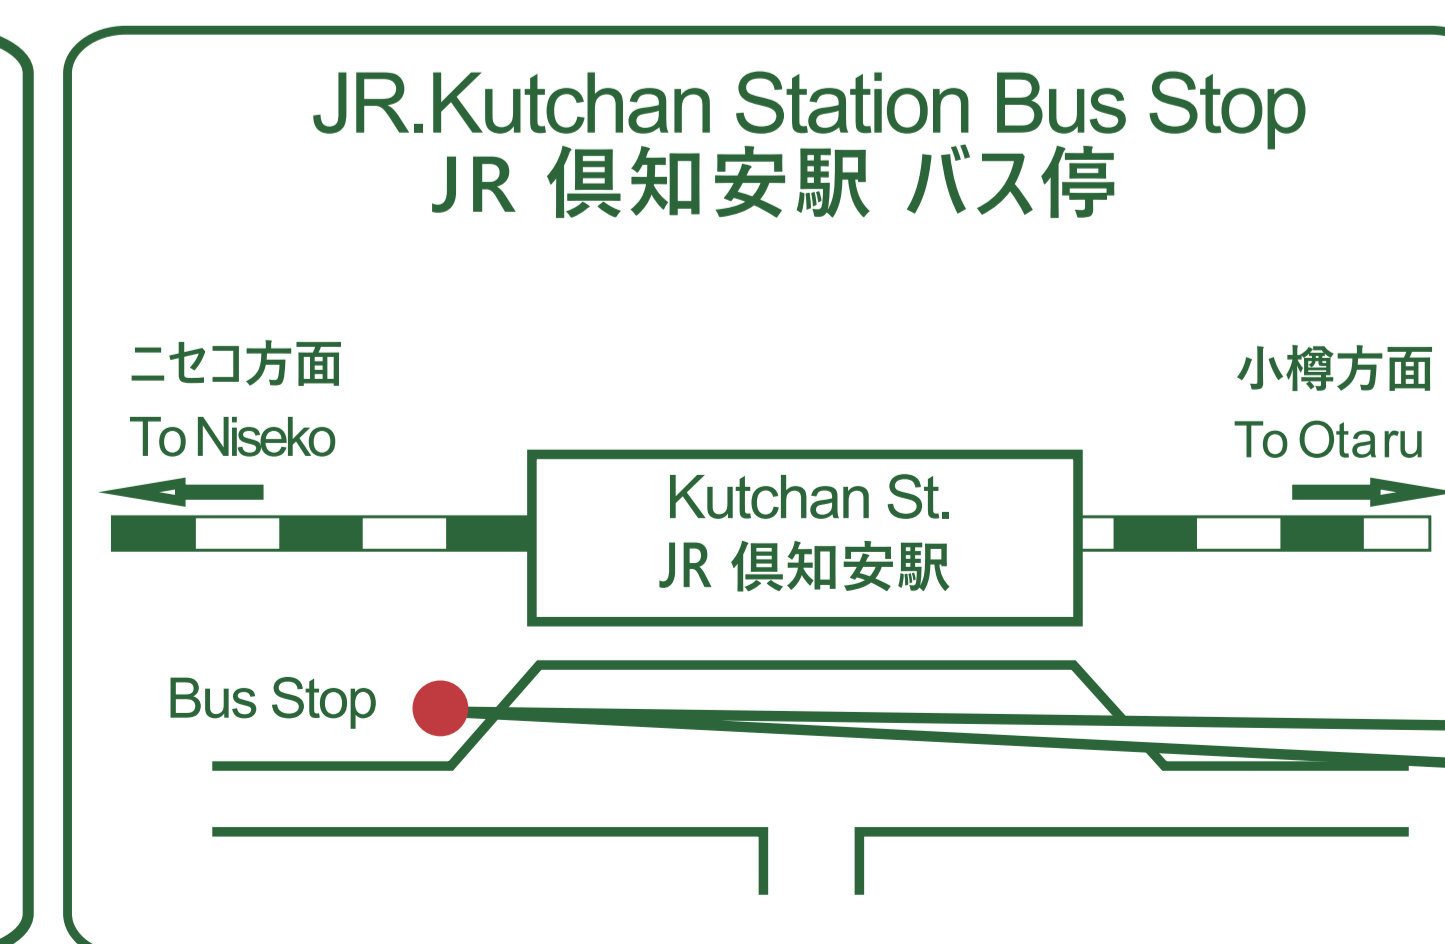

Destination 行先		KutchanSt. 倶知安駅	KutchanSt. 倶知安駅	KutchanSt. 倶知安駅	KutchanSt. 倶知安駅
Hilton Niseko Village ヒルトンニセコビレッジ	Dep 発	7:10	10:30	14:20	17:20
Ritz-Carlton Reserve リッツ・カールトン・リザーブ	Dep 発	7:14	10:34	14:24	17:24
Hinode Hills ヒノデヒルズ	Dep 発	7:18	10:38	14:28	17:28
Milk Kobo ミルク工房	Dep 発		10:40	14:30	
Niseko Golf Course ニセコゴルフコース	Dep 発	7:40			
Hirafu Crossing ヒラフ十字街	Dep 発		10:48	14:38	17:38
MaxValu Supermarket マックスバリュ	Dep 発		10:58	14:48	17:48
Lucky Supermarket ラッキー(倶知安十字街)	Dep 発		11:01	14:51	17:51
JR Kutchan St. JR倶知安駅	Arr 着		11:03	14:53	17:53

Departure 出発地		KutchanSt. 倶知安駅	KutchanSt. 倶知安駅	KutchanSt. 倶知安駅
JR Kutchan St. JR倶知安駅	Dep 発	11:20	15:20	18:20
Lucky Supermarket ラッキー(倶知安十字街)	Dep 発	11:22	15:22	18:22
MaxValu Supermarket マックスバリュ	Dep 発	11:25	15:25	18:25
Tamashi Bar 魂バー	Dep 発	11:35	15:35	18:35
Milk Kobo ミルク工房	Dep 発	11:43	15:43	
Hinode Hills ヒノデヒルズ	Dep 発	11:45	15:45	18:45
Ritz-Carlton Reserve リッツ・カールトン・リザーブ	Dep 発	11:49	15:49	18:49
Hilton Niseko Village ヒルトンニセコビレッジ	Arr 着	11:53	15:53	18:53

- ◆ 乗車待ちの間および乗車中は、ソーシャルディスタンスを保ち、手指消毒液のご使用をお願いいたします。
- ◆ 定刻どおり発車いたしますので、ロビーの正面玄関横に並んでお待ちください。
- ◆ バススケジュールは変更の可能性がございます。最新情報を事前にホテルまでご確認ください。
- ◆ ヒラフエリアでの乗車 / 下車はウェルカムセンターのみとなります。
- ◆ 乗車時にルームキーまたは乗車券をドライバーにご提示ください。
- ◆ 座席には限りがございますので、満席の場合はご了承ください。

- ◆ Please keep social distancing and use hand sanitizer for your protection during waiting and boarding a bus.
- ◆ Please queue in the lobby by the main doors. The bus departure cannot be delayed for any reason.
- ◆ Schedule is subject to change. Please check times in the lobby for updated schedule information.
- ◆ Please note that the Welcome Center is the only boarding/alighting point in the Hirafu area.
- ◆ To board the bus, please present your room key or boarding pass to the driver.
- ◆ Seat numbers are limited. Thank you for your cooperation in sharing your seat.